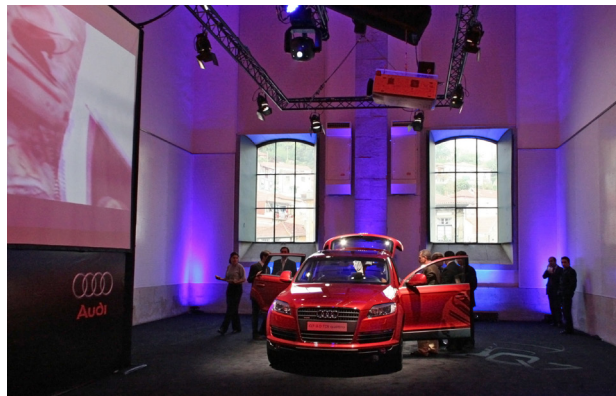

Auditório

Piso 0

 Área 200	 Dimensões 20 x 10	 Altura 9	 Pavimento Epoxi	 Teatro 170	 Escola 63	 Conferência 60	 Banquete 180	 Cocktail 200

Características

Localização à entrada do edifício

Possibilidade de *blackout* total

Insonorizada

Boa acústica

Possibilidade de entrar quase todo o tipo de veículos
(carros, barcos, camiões, etc.)

Disponibilidade eléctrica: ver planta

Ligações Internet: ver planta